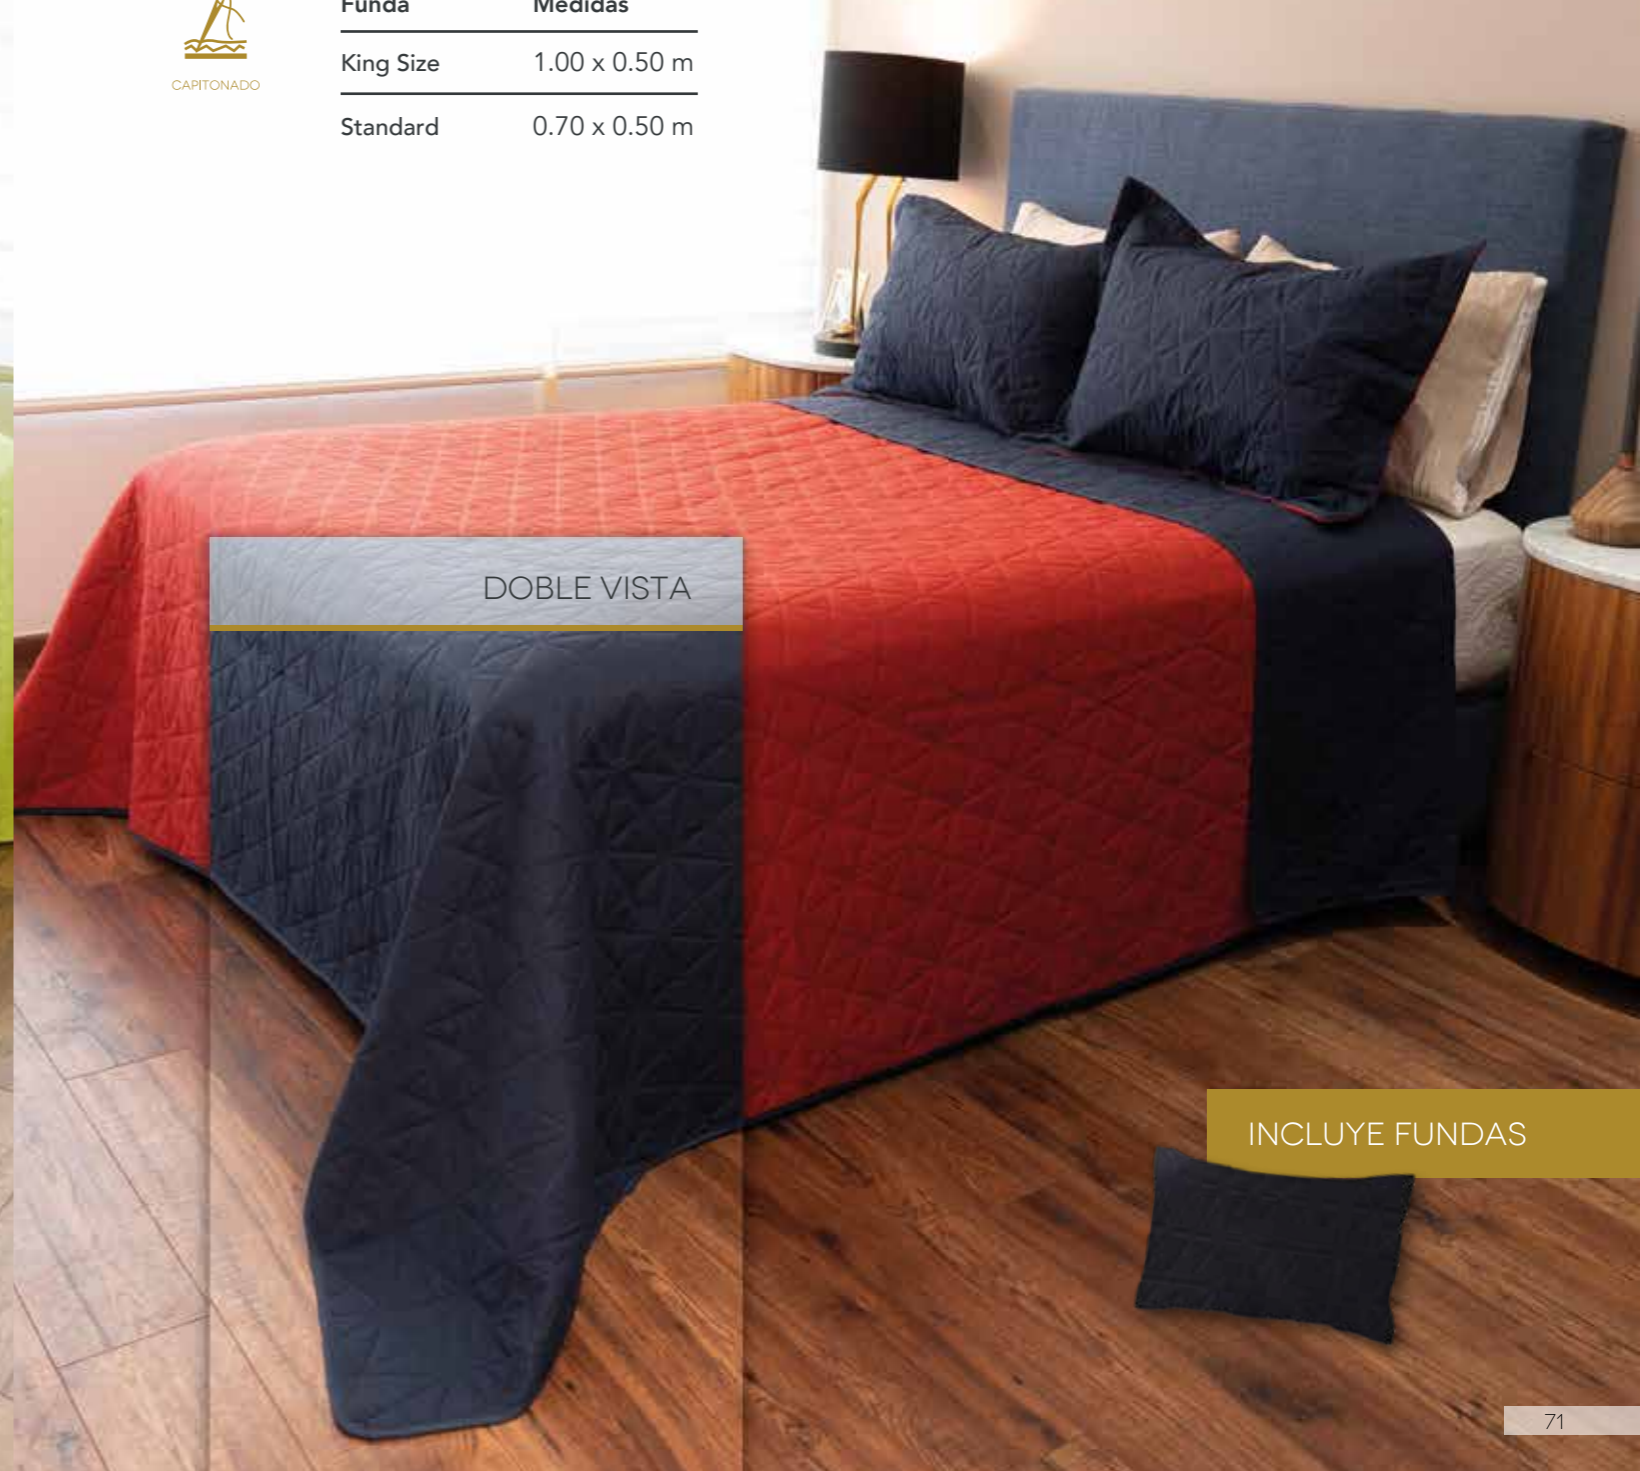

INCLUYE FUNDAS