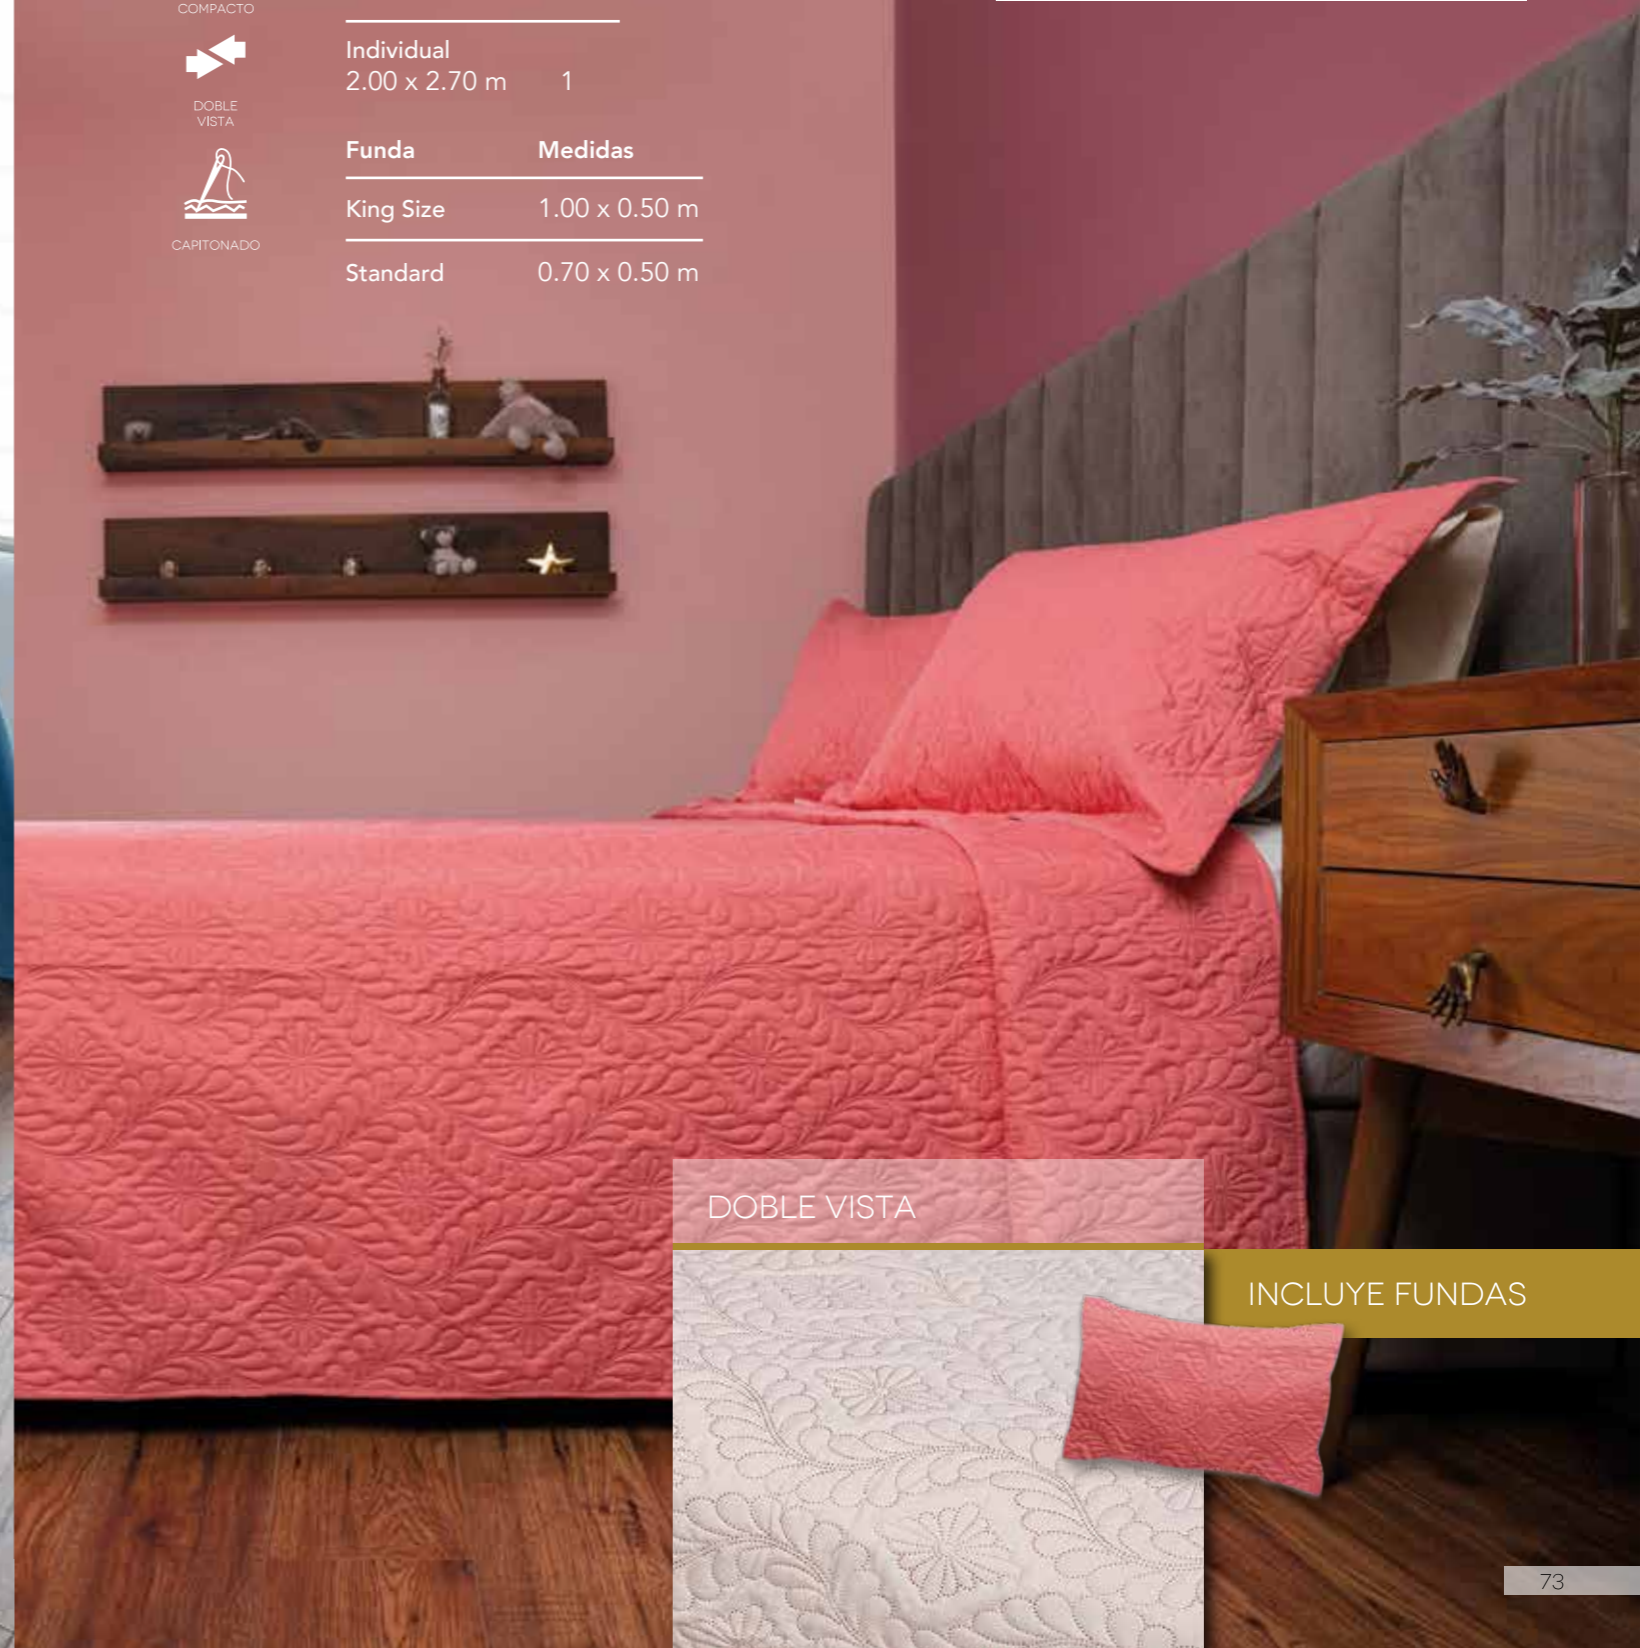

TELA DE MICROFIBRA

LAVADO FÁCIL

ALMACENAJE COMPACTO

DOBLE VISTA

CAPITONADO

Colcha	Funda
King Size 3.10 x 2.70 m	2 KS
Queen Size 2.60 x 2.70 m	2
Matrimonial 2.40 x 2.70 m	2
Individual 2.00 x 2.70 m	1

Funda	Medidas
King Size	1.00 x 0.50 m
Standard	0.70 x 0.50 m

DOBLE VISTA

INCLUYE FUNDAS