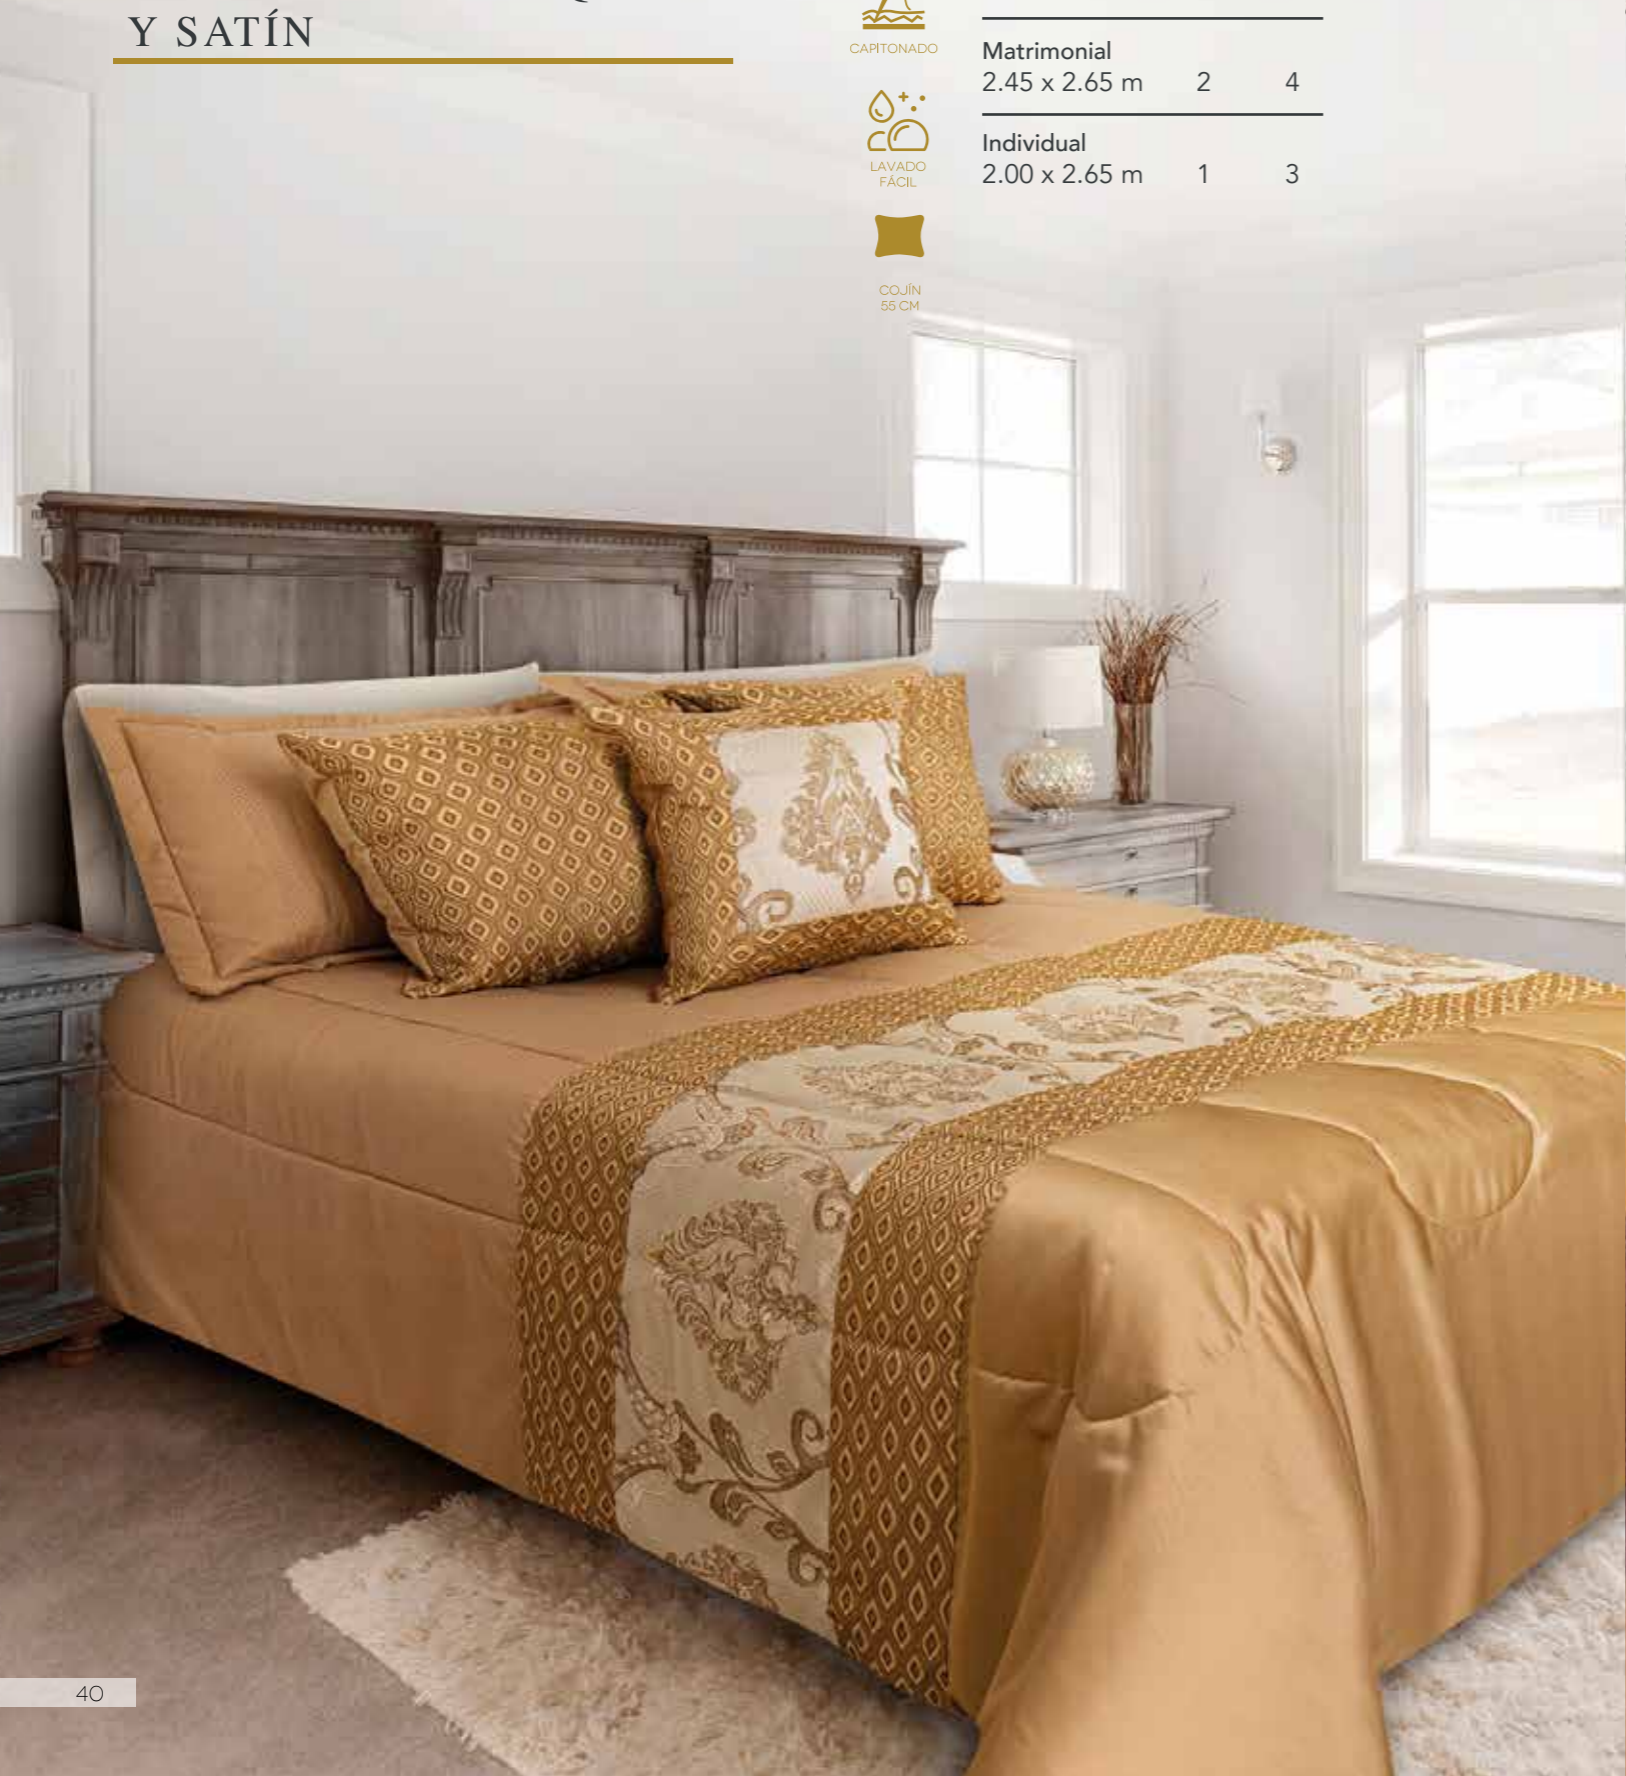

GOLD

EDRECOLCHA JACQUARD Y SATÍN

JACQUARD
BROCADO

CAPITONADO

LAVADO
FÁCIL

COJÍN
55 CM